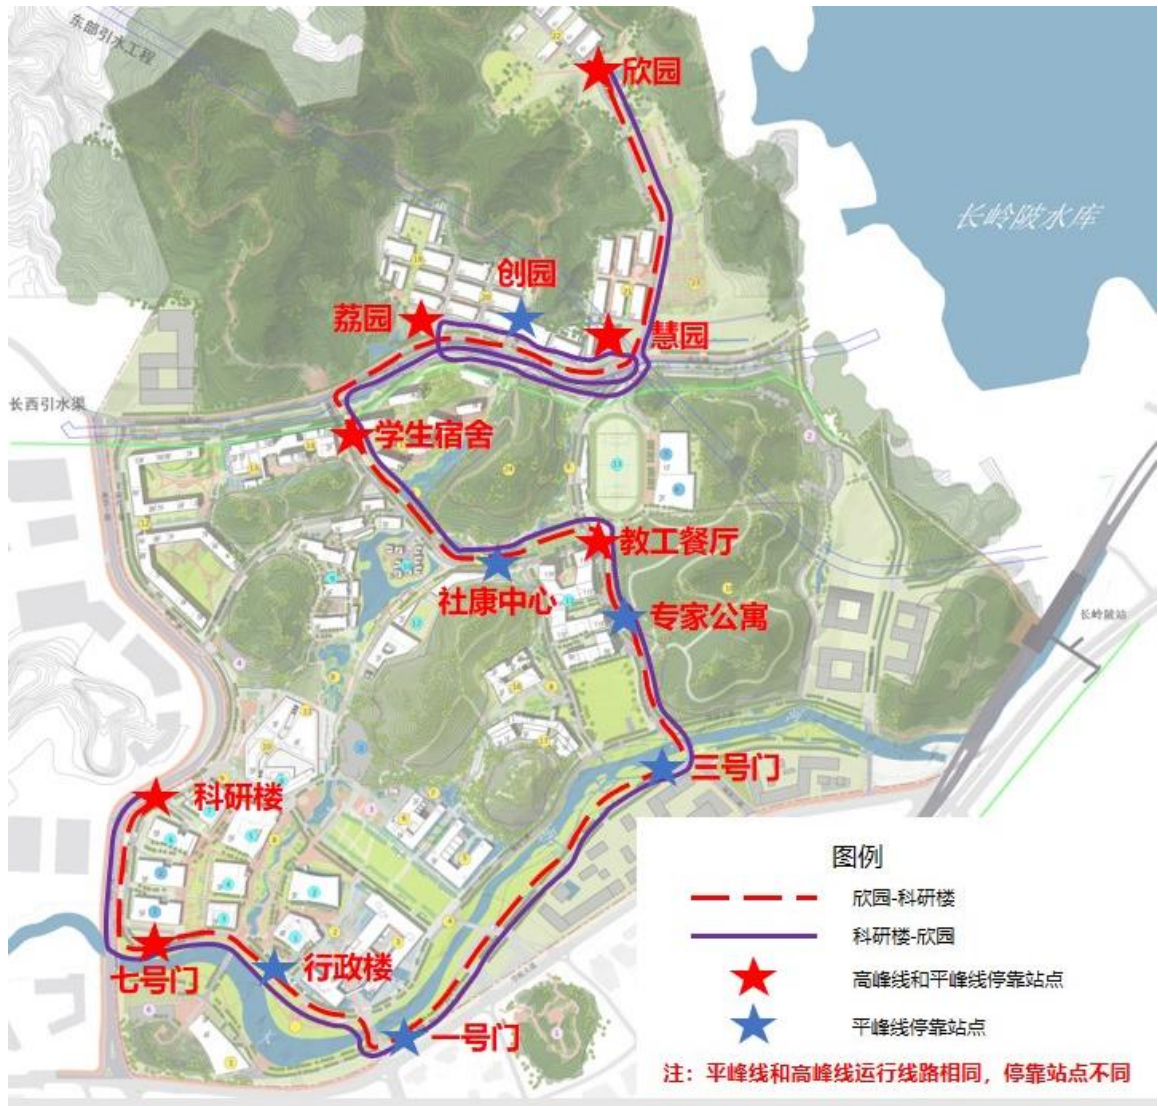

(红色标注为高峰线路时刻)

线路运行图

1.欣园-科研楼（平峰线）：欣园→慧园→创园→荔园→学生宿舍→社康中心→教工餐厅→专家公寓→三号门→一号门→行政楼→七号门→科研楼。

2.科研楼-欣园（平峰线）：科研楼→七号门→行政楼→一号门→三号门→专家公寓→教工餐厅→社康中心→学生宿舍→慧园→创园→荔园→慧园→欣园。

3.欣园-科研楼（高峰线）：欣园→慧园→荔园→学生宿舍→

教工餐厅→七号门→科研楼。

4.科研楼-欣园（高峰线）：科研楼→七号门→教工餐厅→学生宿舍→慧园→荔园→慧园→欣园。